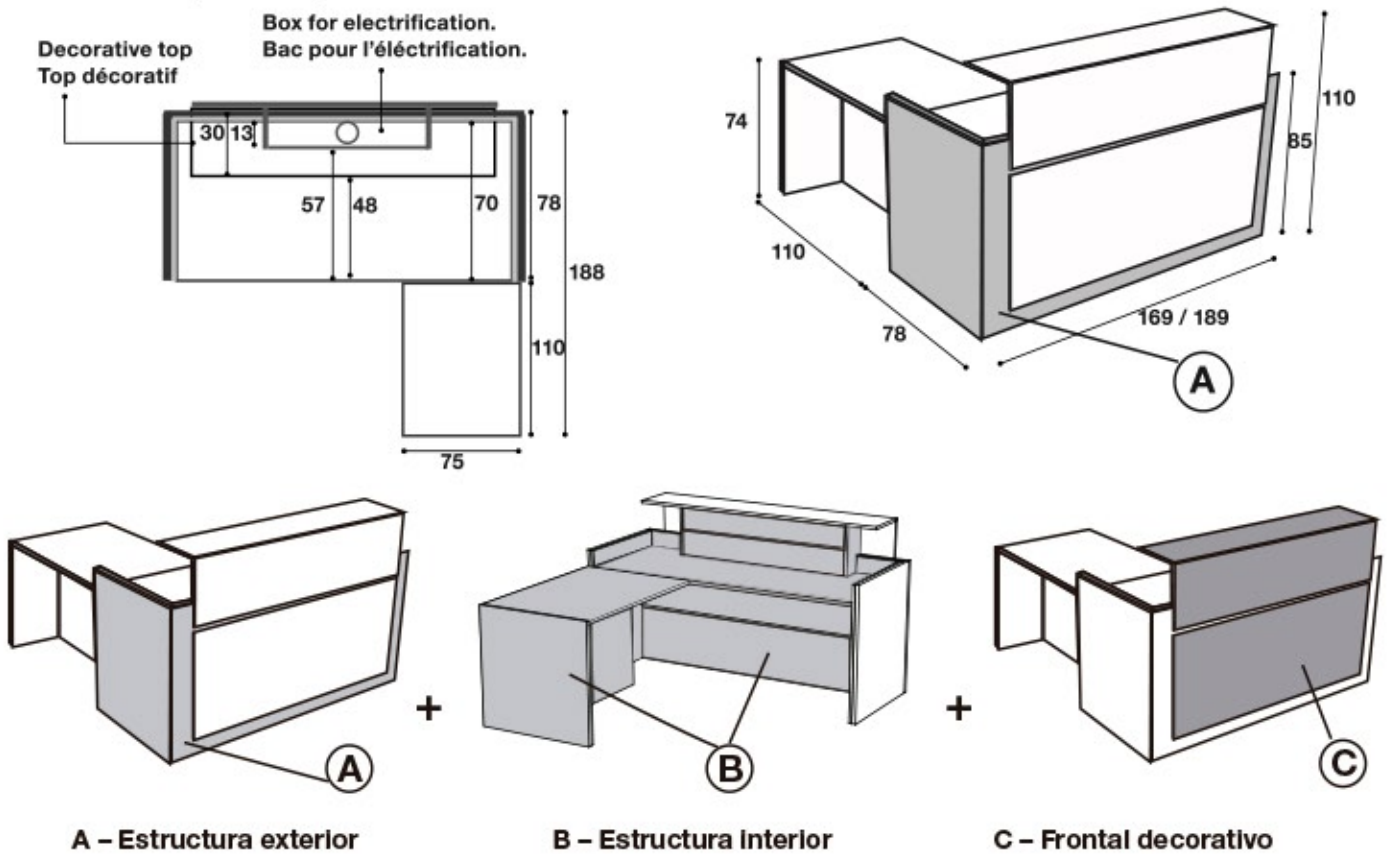

2 perfiles led

– posicionado uno en la parte superior del panel decorativo y otro en la parte inferior, alimentados con un único transformador de 30W de potencia.

Es importante remarcar que todos los mostradores AVANT se fabrican para que los perfiles led sean incorporados, con lo cual si usted adquiere su mostrador pero incorpora la iluminación led a posteriori no hay ningún problema.

El mostrador también incorpora un interruptor de fácil acceso para poder encender los perfiles led.

Para el mostrador AVANT ofrecemos diferentes configuraciones con diferentes medidas:

Mostrador Avant

Configuración 4:

- Mostrador con mesa de atención personalizada lateral

Mesa mostrador y atención personalizada+ Frontal decorativo

Disponible en diferentes medidas:

Mesa de trabajo de 160 y 180

Opcional:

Led para el frontal del mostrador. (1 perfil o bien 2 perfiles)

Mesa mostrador + atención personalizada lateral

EJEMPLO DE COMPOSICIÓN DERECHO

EJEMPLO DE COMPOSICIÓN IZQUIERDO

DIMENSIONES
CM

169 x 110 x 190 DERECHA

189 x 110 x 190 DERECHA

169 x 110 x 190 AB.8114 IZQUIERDA