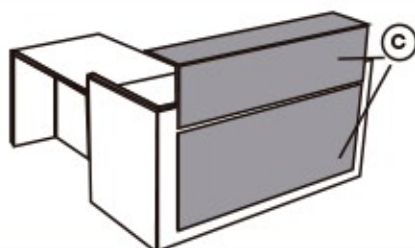

Frontal decorativo