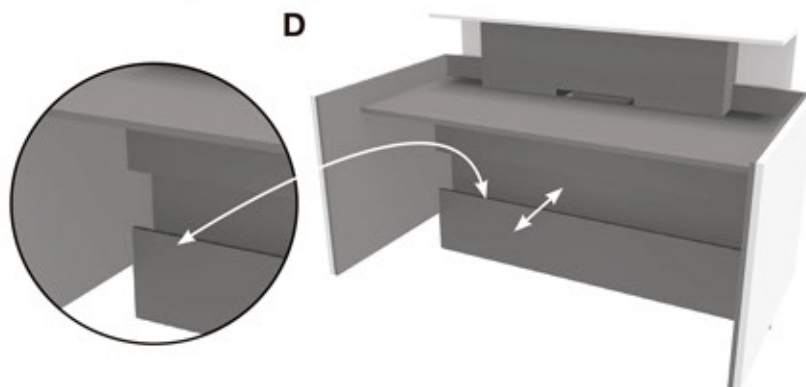

A – Estructura exterior: posibilidad de acabado en melamina Blanca o gris sombra.

B – Estructura interior: posibilidad de acabado en melamina colores a escoger según tarifa de precios.

C – Frontal decorativo acabado en:

- Melamina
- Luxe Supermate
- Luxe

D – Tapa abatible

– el mostrador dispone en la parte superior de una tapa abatible que sirve de pasa cables. Trabaje cómodamente sin que los cables del ordenador, el teléfono queden encima de la superficie de trabajo o en el suelo.

Mostrador Avant

E – Pasa cables

– Con el objetivo de mantener los cables ordenados, dentro de la tapa abatible encontrarán un pasa cables de diámetro 80.

D – Tapa extraíble

– En la parte inferior del mostrador encontramos una tapa extraíble con el objetivo de esconder todas las conexiones eléctricas que se puedan necesitar (ordenador, teclado, impresora...)

De forma opcional podemos añadir al mostrador los siguientes elementos:

1 perfil led

– posicionado en la parte inferior del panel decorativo o bien en la parte superior, y alimentado con un transformador de 15W de potencia.