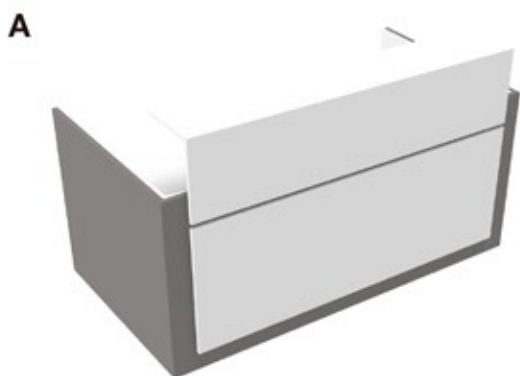

Mostrador AVANT

Mostrador Avant

MOSTRADOR AVANT

Mostrador para oficina AVANT, fabricado de tablero de partículas de 19/25mm de espesor con recubrimiento melamínico. Cantos de ABS aplicados con cola PUR con todas sus aristas redondeadas.

El mostrador AVANT nos ofrece múltiples posibilidades: atención al cliente, punto de atención personalizada, recepción, puesto operativo de trabajo...

AVANT es un mostrador moderno, funcional y con un añadido de diseño, podemos afirmar que se adapta a cualquier entorno.

A – Estructura exterior: posibilidad de acabado en melamina Blanca o gris sombra.

B – Estructura interior: posibilidad de acabado en melamina colores a escoger según tarifa de precios.

C – Frontal decorativo acabado en:

- Melamina
- Luxe Supermate
- Luxe

D – Tapa abatible

– el mostrador dispone en la parte superior de una tapa abatible que sirve de pasa cables. Trabaje cómodamente sin que los cables del ordenador, el teléfono queden encima de la superficie de trabajo o en el suelo.