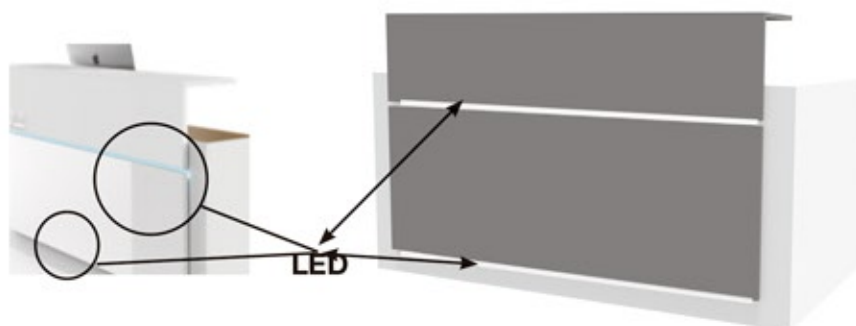

Para el mostrador AVANT ofrecemos diferentes configuraciones con diferentes medidas: