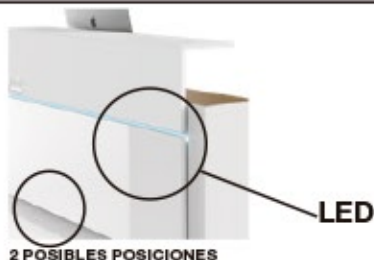

DIMENSIONES
CM

1 Perfil LED para mostrador 169 00.2265

1 Perfil LED para mostrador 189 00.2266

2 Perfil LED para mostrador 169 00.2278

2 Perfil LED para mostrador 189 00.2279

POSIBILIDAD DE UBICAR EN LA PARTE INFERIOR DEL ALTILLO O INFERIOR DEL PANEL DECORATIVO