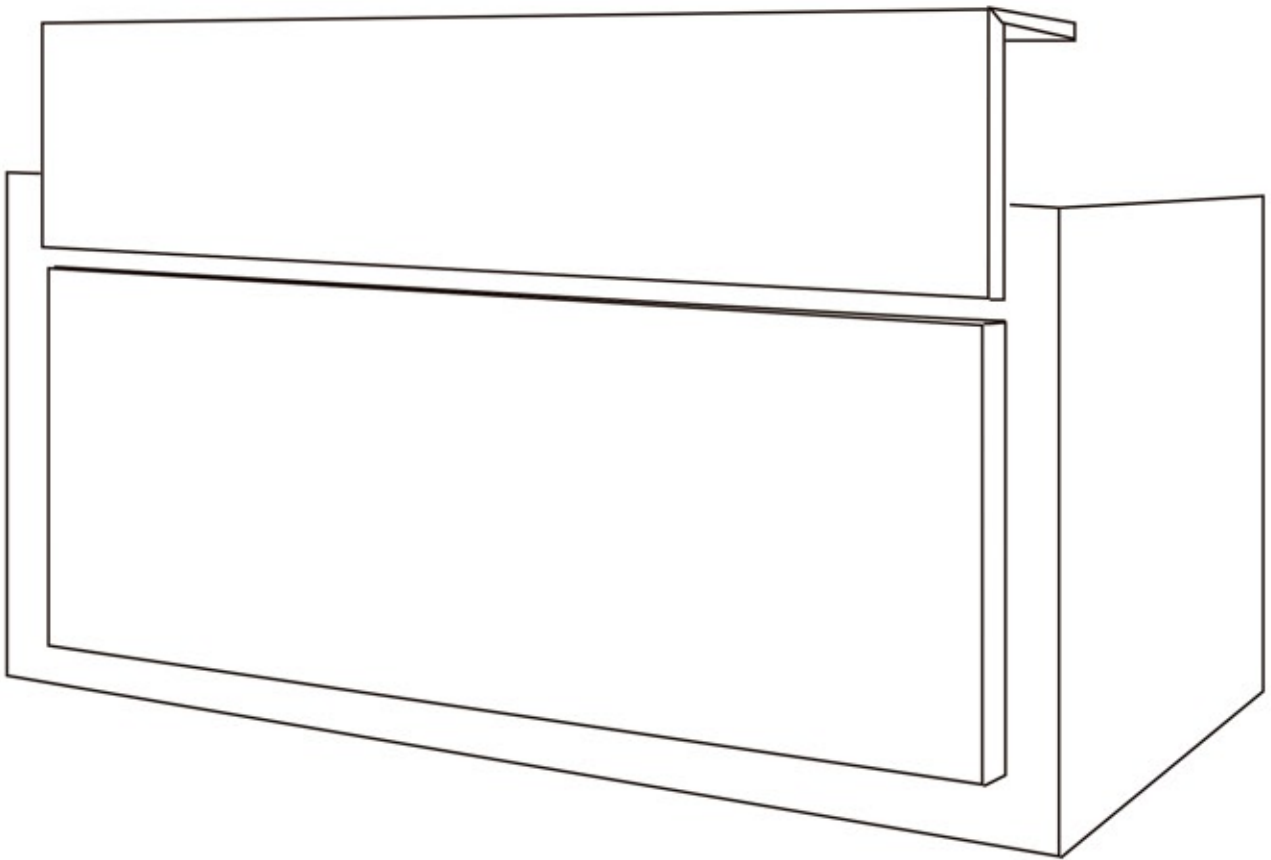

Mostrador AVANT

Mostrador Avant

MOSTRADOR AVANT

Mostrador para oficina AVANT, fabricado de tablero de partículas de 19/25mm de espesor con recubrimiento melamínico. Cantos de ABS aplicados con cola PUR con todas sus aristas redondeadas.

- Melamina
- Luxe Supermate
- Luxe

D – Tapa abatible

– el mostrador dispone en la parte superior de una tapa abatible que sirve de pasa cables. Trabaje cómodamente sin que los cables del ordenador, el teléfono queden encima de la superficie de trabajo o en el suelo.

De forma opcional podemos añadir al mostrador los siguientes elementos:

1 perfil led

– posicionado en la parte inferior del panel decorativo o bien en la parte superior, y alimentado con un transformador de 15W de potencia.

2 perfiles led

– posicionado uno en la parte superior del panel decorativo y otro en la parte inferior, alimentados con un único transformador de 30W de potencia.

Es importante remarcar que todos los mostradores AVANT se fabrican para que los perfiles led sean incorporados, con lo cual si usted adquiere su mostrador pero incorpora la iluminación led a posteriori no hay ningún problema.