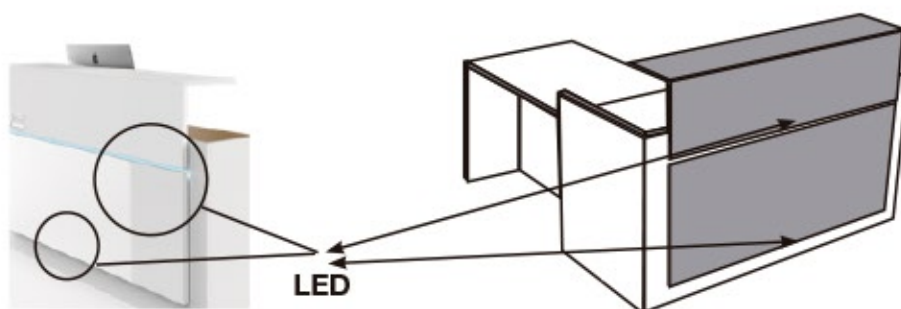

- Mostrador con mesa de atención personalizada lateral

Mesa mostrador y atención personalizada+ Frontal decorativo

Disponible en diferentes medidas:

Mesa de trabajo de 160 y 180

Opcional:

Led para el frontal del mostrador. (1 perfil o bien 2 perfiles)

Mesa mostrador + atención personalizada lateral

EJEMPLO DE COMPOSICIÓN DERECHO

EJEMPLO DE COMPOSICIÓN IZQUIERDO

DIMENSIONES
CM

169 x 110 x 190 DERECHA

189 x 110 x 190 DERECHA

169 x 110 x 190 AB.8114 IZQUIERDA